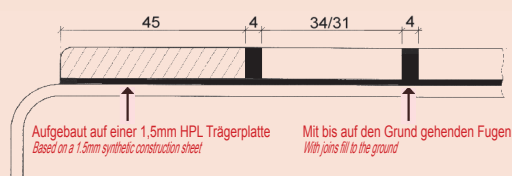

Holzauflagen

Prefabricated deckboard

Flächen mit geraden Leistenverlauf:

Stabdeckleisten 34x 4,8mm, 8mm oder 12mm, auf einer 1,5mm starken HPL-Kunststoffträgerplatte.
Abstände der Fugen 34:4:34mm.

Flächen mit gebogenen Leistenverlauf:

Stabdeckleisten 31x 4,8mm, 8mm oder 12mm, auf einer 1,5mm starken HPL-Kunststoffträgerplatte.
Abstände der Fugen 31:4:31mm.

Alle Auflagen vergossen mit Sikaflex 290DC. Leibholz ca. 45mm breit.
Für die Produktion benötigen wir eine Schablone im Maßstab 1:1.

Deckboard with straight mouldings:

Mouldings with a dimension of 34x 4,8mm, 8mm or 12mm, paste on a synthetic construction sheet with a thickness of 1.5mm.
Glueing WBP, filled in a distance of 34:4:34mm

Deckboard with bending mouldings:

Mouldings with a dimension of 31x 4,8mm, 8mm or 12mm, paste on a synthetic construction sheet with a thickness of 1.5mm.
Glueing WBP, filled in a distance of 31:4:31mm

Our prefabricated deckboard is filled with Sikaflex 290DC.
Frame moulding with a width of 45mm. For the production, we require a pattern in the measure 1:1.

Standardausführung

Standard production

Weitere mögliche Ausführungsbeispiele

Other production examples

			Teak <i>Teak</i>		Kebony <i>Kebony</i>	
Stärke <i>Thickness</i>	Gerade Leisten <i>Straight mouldings</i>	Gebogene Leisten <i>Bending mouldings</i>	Bestellnummer <i>Order number</i>	Preis in Euro <i>Price in Euro</i>	Bestellnummer <i>Order number</i>	Preis in Euro <i>Price in Euro</i>
4,8mm	X		350TE01	628,60/m²	350KY01	628,60/m²
8,0mm	X		350TE02	660,50/m²	350KY02	660,50/m²
12,0mm	X		350TE03	678,30/m²	350KY03	678,30/m²
4,8mm		X	350TE20	750,20/m²	350KY20	750,20/m²
8,0mm		X	350TE21	812,50/m²	350KY21	812,50/m²
12,0mm		X	350TE22	862,10/m²	350KY22	862,10/m²

Extras *Extras*