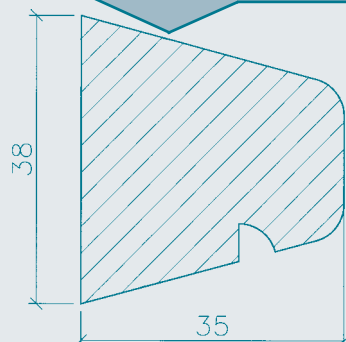

Profil -Nr.: 63
 Number of profile:63

SCHEUERLEISTE / WOOD FENDER

Längen in mm Length in mm	TEAK Teak	KAMBALA Iroko
	Bestell Nummer Article-Number	Bestell Nummer Article-Number
0 - 3200	063 TE 06	063 IR 06
Preis per Meter: Price per meter:	Euro 17,37	Euro 13,92

Profil -Nr.: 62
 Number of profile:62

SCHEUERLEISTE / WOOD FENDER

Längen in mm Length in mm	TEAK Teak	KAMBALA Iroko
	Bestell Nummer Article-Number	Bestell Nummer Article-Number
0 - 3200	062 TE 06	062 IR 06
Preis per Meter: Price per meter:	Euro 24,99	Euro 19,99