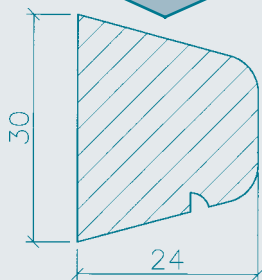

Scheuerleisten

Wood fender

SCHEUERLEISTEN WOOD FENDER

Profil -Nr.: 065
 Number of profile:065

SCHEUERLEISTE / WOOD FENDER

Längen in mm Length in mm	TEAK Teak	KAMBALA Iroko
	Bestell Nummer Article-Number	Bestell-Nummer Article-Number
0 - 3200	065 TE 06	065 IR 06
Preis per Meter: Price per meter:	Euro 12,49	Euro 9,99

Profil -Nr.: 64
 Number of profile:64

SCHEUERLEISTE / WOOD FENDER

Längen in mm Length in mm	TEAK Teak	KAMBALA Iroko
	Bestell Nummer Article-Number	Bestell Nummer Article-Number
0 - 3200	064 TE 06	064 IR 06
Preis per Meter: Price per meter:	Euro 14,99	Euro 11,90

Profil -Nr.: 63
 Number of profile:63

SCHEUERLEISTE / WOOD FENDER

Längen in mm Length in mm	TEAK Teak	KAMBALA Iroko
	Bestell Nummer Article-Number	Bestell Nummer Article-Number
0 - 3200	063 TE 06	063 IR 06
Preis per Meter: Price per meter:	Euro 17,37	Euro 13,92

Profil -Nr.: 62
 Number of profile:62

SCHEUERLEISTE / WOOD FENDER

Längen in mm Length in mm	TEAK Teak	KAMBALA Iroko
	Bestell Nummer Article-Number	Bestell Nummer Article-Number
0 - 3200	062 TE 06	062 IR 06
Preis per Meter: Price per meter:	Euro 24,99	Euro 19,99