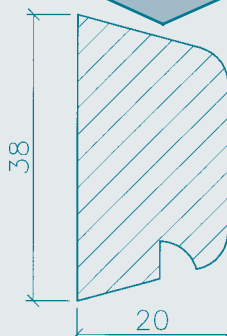

Scheuerleisten

Wood fender

SCHEUERLEISTEN WOOD FENDER

Profil -Nr.: 065
 Number of profile:065

SCHEUERLEISTE / WOOD FENDER

Längen in mm Length in mm	TEAK Teak	KAMBALA Iroko
	Bestell Nummer Article-Number	Bestell-Nummer Article-Number
0 - 3200	065 TE 06	065 IR 06
Preis per Meter: Price per meter:	Euro 12,49	Euro 9,99

Profil -Nr.: 64
 Number of profile:64

SCHEUERLEISTE / WOOD FENDER

Längen in mm Length in mm	TEAK Teak	KAMBALA Iroko
	Bestell Nummer Article-Number	Bestell Nummer Article-Number
0 - 3200	064 TE 06	064 IR 06
Preis per Meter: Price per meter:	Euro 14,99	Euro 11,90

Profil -Nr.: 63
 Number of profile:63

SCHEUERLEISTE / WOOD FENDER

Längen in mm Length in mm	TEAK Teak	KAMBALA Iroko
	Bestell Nummer Article-Number	Bestell Nummer Article-Number
0 - 3200	063 TE 06	063 IR 06
Preis per Meter: Price per meter:	Euro 17,37	Euro 13,92