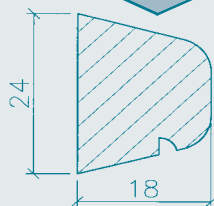

Scheuerleisten

Wood fender

SCHEUERLEISTEN WOOD FENDER

Profil -Nr.: 065
 Number of profile:065

SCHEUERLEISTE / WOOD FENDER

Längen in mm Length in mm	TEAK Teak	KAMBALA Iroko
	Bestell Nummer Article-Number	Bestell-Nummer Article-Number
0 - 3200	065 TE 06	065 IR 06
Preis per Meter: Price per meter:	Euro 12,49	Euro 9,99

Profil -Nr.: 64
 Number of profile:64

SCHEUERLEISTE / WOOD FENDER

Längen in mm Length in mm	TEAK Teak	KAMBALA Iroko
	Bestell Nummer Article-Number	Bestell Nummer Article-Number
0 - 3200	064 TE 06	064 IR 06
Preis per Meter: Price per meter:	Euro 14,99	Euro 11,90

Profil -Nr.: 63
 Number of profile:63

SCHEUERLEISTE / WOOD FENDER

Längen in mm Length in mm	TEAK Teak	KAMBALA Iroko
	Bestell Nummer Article-Number	Bestell Nummer Article-Number
0 - 3200	063 TE 06	063 IR 06
Preis per Meter: Price per meter:	Euro 17,37	Euro 13,92